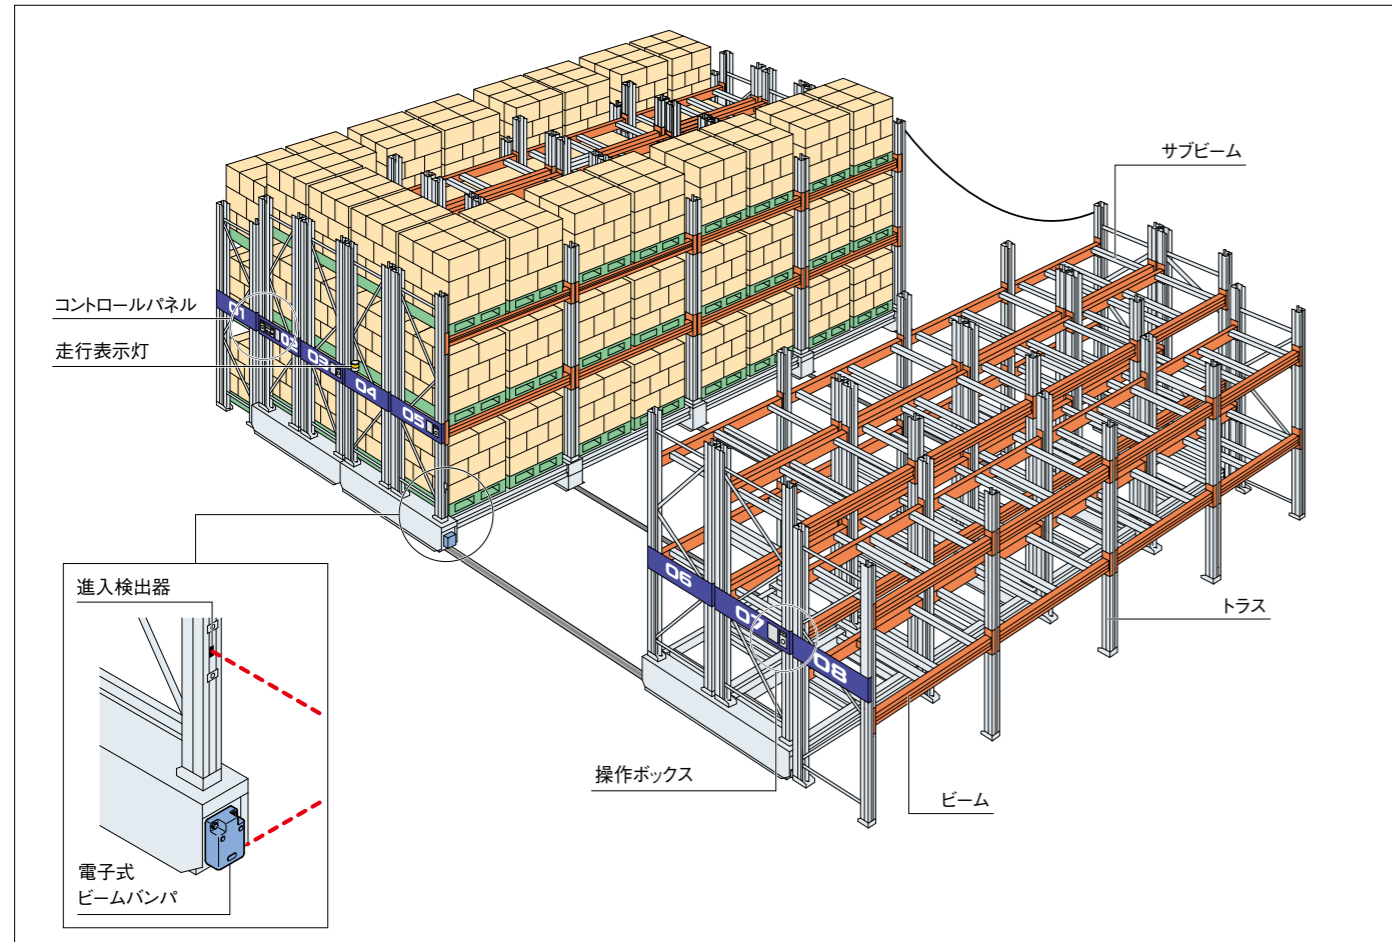

移動ラック

IDR

安全性と使いやすさに配慮した重量級移動棚。

「移動ラック」は各棚が独立して移動。作業用通路が1本で済むため、固定棚に比べて同じスペースで格納効率が大幅に向上します。棚の移動もスピーディで滑らかです。セーフティンタロック、半球面の大型ボタンなど、安全性と使いやすさに配慮した設計は、作業現場で高い評価を得ています。

各種セーフティ装置で、作業の安全性が向上。

高い操作性と多彩な機能により、カンタン・便利。

省エネを推し進め、電気使用量を大幅に削減しました。

格納物、作業環境に合わせた各種仕様で、多様な保管に対応します。

バリエーション

ガイドレールタイプ

3wayフォークリフトを利用することで通路幅を小さくでき、保管効率がさらに向上。ピッキングフォークリフトと組み合わせれば、集品作業の効率もアップします。

フラットベースタイプ

メッシュボックスパレットや枠付きパレット、また不定形な荷姿の荷物も直接格納できます。

特殊環境

冷凍仕様 (-30℃)

冷凍庫内用の特別仕様。直置きに比べ適度な空間があるため、保管物の間を冷気が循環。理想的な状態で品質維持が可能です。

防爆仕様

制御盤を非危険場所(爆破ガスのない場所)に集中設置。1種場所(耐圧防爆構造)、2種場所(安全増し防爆構造)に対応します。防爆のグレード、格納量については所轄の消防署でご確認ください。

充実の標準機能

安全性・操作性を高める、各種機能を装備。

安全性

作業員やフォークリフトをキャッチする進入検出器

閉じつつある通路内に、作業員やフォークリフトが進入した場合はセンサが検出。ラックは自動的に停止します。

ピッキング作業員を守るセーフティインタロックを新採用 (特許出願中)

開いた通路に入る作業員が自ら進入検出器の反射板を抜くことで、他のオペレーターが操作できなくなるので安心です。

起動時の不意のラック移動を防ぐ電源投入ロック

電源投入と同時に開いている通路が自動的にロックされるので、安全です。