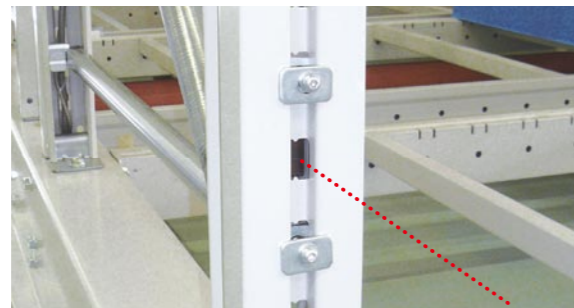

特殊環境

冷凍仕様 (-30℃)

冷凍庫内用の特別仕様。直置きに比べ適度な空間があるため、保管物の間を冷気が循環。理想的な状態で品質維持が可能です。

防爆仕様

制御盤を非危険場所(爆破ガスのない場所)に集中設置。1種場所(耐圧防爆構造)、2種場所(安全増し防爆構造)に対応します。防爆のグレード、格納量については所轄の消防署でご確認ください。

充実の標準機能

安全性・操作性を高める、各種機能を装備。

安全性

作業員やフォークリフトをキャッチする進入検出器

閉じつつある通路内に、作業員やフォークリフトが進入した場合はセンサが検出。ラックは自動的に停止します。

ピッキング作業員を守るセーフティインタロックを新採用 (特許出願中)

開いた通路に入る作業員が自ら進入検出器の反射板を抜くことで、他のオペレーターが操作できなくなるので安心です。

起動時の不意のラック移動を防ぐ電源投入ロック

電源投入と同時に開いている通路が自動的にロックされるので、安全です。