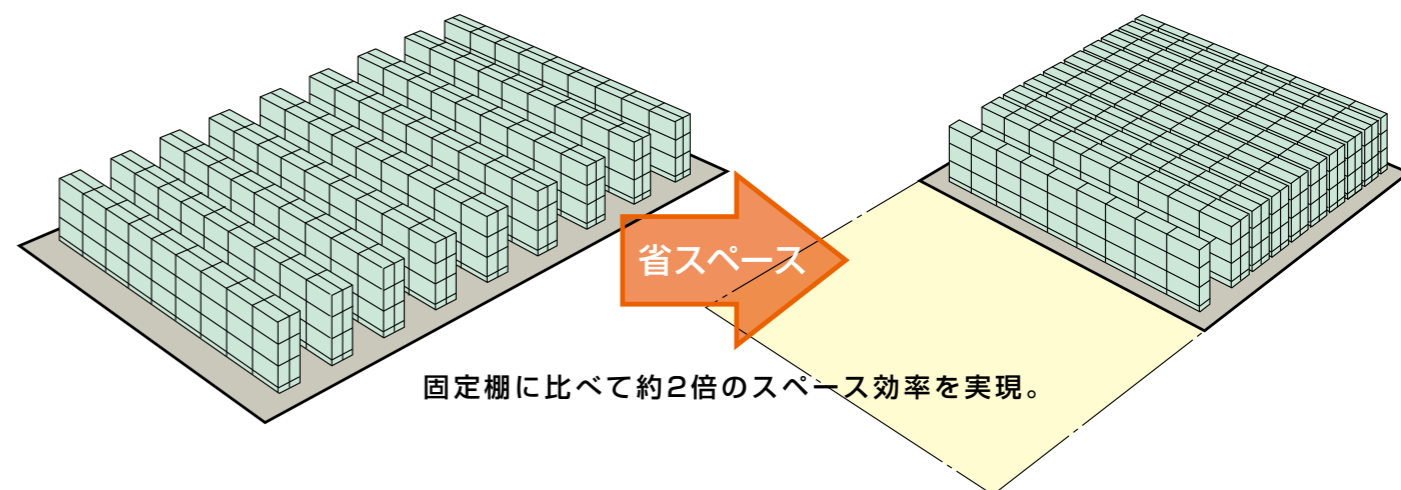

移動ラック

IDR

安全性と使いやすさに配慮した重量級移動棚。

「移動ラック」は各棚が独立して移動。作業用通路が1本で済むため、固定棚に比べて同じスペースで格納効率が大幅に向上します。棚の移動もスピーディで滑らかです。セーフティンタロック、半球面の大型ボタンなど、安全性と使いやすさに配慮した設計は、作業現場で高い評価を得ています。

各種セーフティ装置で、作業の安全性が向上。

高い操作性と多彩な機能により、カンタン・便利。

省エネを推し進め、電気使用量を大幅に削減しました。

格納物、作業環境に合わせた各種仕様で、多様な保管に対応します。

バリエーション

ガイドレールタイプ

3wayフォークリフトを利用することで通路幅を小さくでき、保管効率がさらに向上。ピッキングフォークリフトと組み合わせれば、集品作業の効率もアップします。

フラットベースタイプ

メッシュボックスパレットや枠付きパレット、また不定形な荷姿の荷物も直接格納できます。