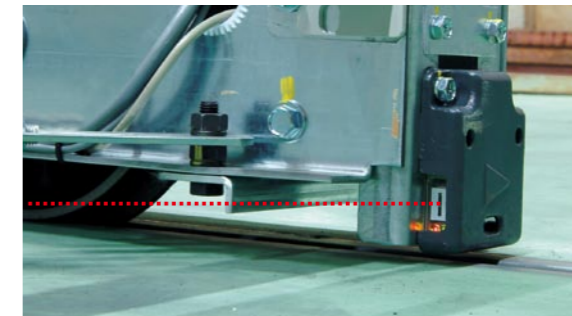

作業員やフォークリフトをキャッチする進入検出器

閉じつつある通路内に、作業員やフォークリフトが進入した場合はセンサが検出。ラックは自動的に停止します。

ピッキング作業員を守るセーフティインタロックを新採用 (特許出願中)

開いた通路に入る作業員が自ら進入検出器の反射板を抜くことで、他のオペレーターが操作できなくなるので安心です。

起動時の不意のラック移動を防ぐ電源投入ロック

電源投入と同時に開いている通路が自動的にロックされるので、安全です。