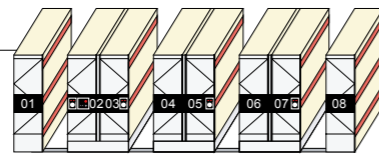

均等散開モード

モードの切り替えにより、全通路を均等に開けることも可能。ケース単位の棚卸し作業に活用できます。(特許)