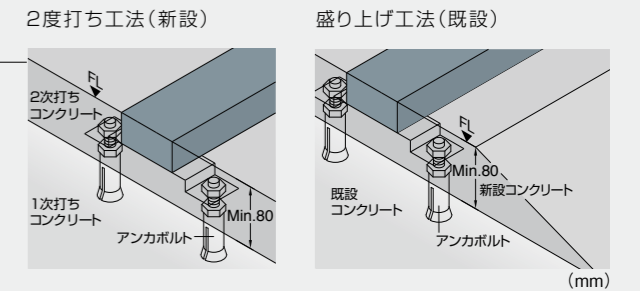

レール方式

新設の倉庫に適した一般的な方式

2度打ち工法、盛り上げ工法と条件によって異なります。