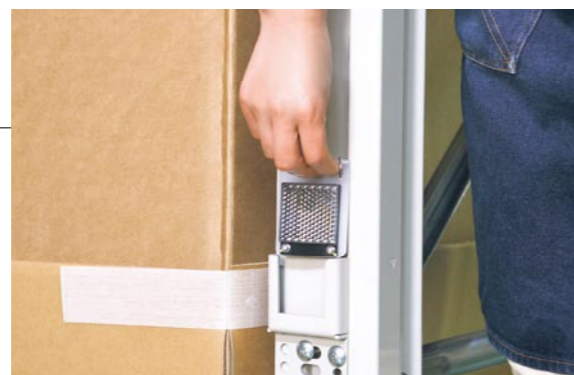

移動ラック

IDR

安全性と使いやすさに配慮した重量級移動棚。

「移動ラック」は各棚が独立して移動。作業用通路が1本で済むため、固定棚に比べて同じスペースで格納効率が大幅に向上します。棚の移動もスピーディで滑らかです。セーフティンタロック、半球面の大型ボタンなど、安全性と使いやすさに配慮した設計は、作業現場で高い評価を得ています。

各種セーフティ装置で、作業の安全性が向上。

高い操作性と多彩な機能により、カンタン・便利。

作業員やフォークリフトをキャッチする進入検出器

閉じつつある通路内に、作業員やフォークリフトが進入した場合はセンサが検出。ラックは自動的に停止します。

ピッキング作業員を守るセーフティインタロックを新採用 (特許出願中)

開いた通路に入る作業員が自ら進入検出器の反射板を抜くことで、他のオペレーターが操作できなくなるので安心です。

起動時の不意のラック移動を防ぐ電源投入ロック

電源投入と同時に開いている通路が自動的にロックされるので、安全です。