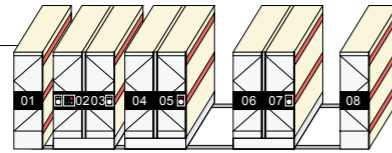

■ゾーンセンサ (特許)

光学センサで作業エリア全体の安全性を常に確保。通路内にフォークリフトや障害物がある場合は、移動をロックするので安全です。

操作性

オペレーションが簡単な操作ボックス

操作ボックスには、耐久性が高く押しやすい半球面の大型ボタンを採用。また稼働状態、エラー内容をカタカナで表示、復旧も迅速に行えます。

半幅切替モード

ピッキング通路として2通路を確保できるモード。特にスピーディな集品作業が要求される流通倉庫では有効です。