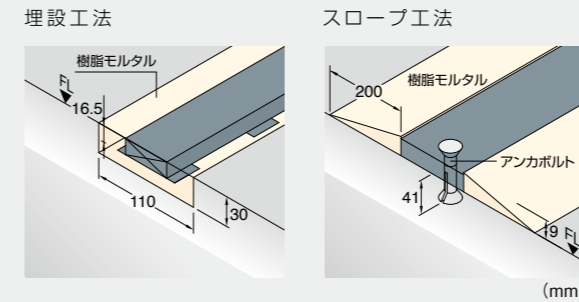

操作性

オペレーションが簡単な操作ボックス

操作ボックスには、耐久性が高く押しやすい半球面の大型ボタンを採用。また稼働状態、エラー内容をカタカナで表示、復旧も迅速に行えます。

半幅切替モード

ピッキング通路として2通路を確保できるモード。特にスピーディな集品作業が要求される流通倉庫では有効です。

均等散開モード

モードの切り替えにより、全通路を均等に開けることも可能。ケース単位の棚卸し作業に活用できます。(特許)

オプション

■ リモコン

フォークリフトに乗ったまま操作が可能。有効距離は3mです。

■ ラジコン

ゾーンセンサと組み合わせることで、離れた場所からでも安全に操作できるうえ、開閉中の待ち時間も短縮します。

電気使用量を30~40%削減

環境保全などの社会的なニーズに対応するために、省エネルギー化を推し進め、電気使用量を30~40%削減しました。(当社従来比)

省エネ

既設または新設の倉庫にも対応するさまざまな方式をご用意しています。

シートレール方式

既設の倉庫に最適なダイフク独自の方式

レール方式に比べ、コンクリート養生の面積や手間が最小限に抑えられることで、床養生の期間はわずか1~2日。短期間で施工できます。

レール方式

新設の倉庫に適した一般的な方式

2度打ち工法、盛り上げ工法と条件によって異なります。

レールレス方式

床工事が不要なウレタン車輪仕様

コンクリート養生などが不要なく、多層階の倉庫でも容易に設置できます。

納入実績